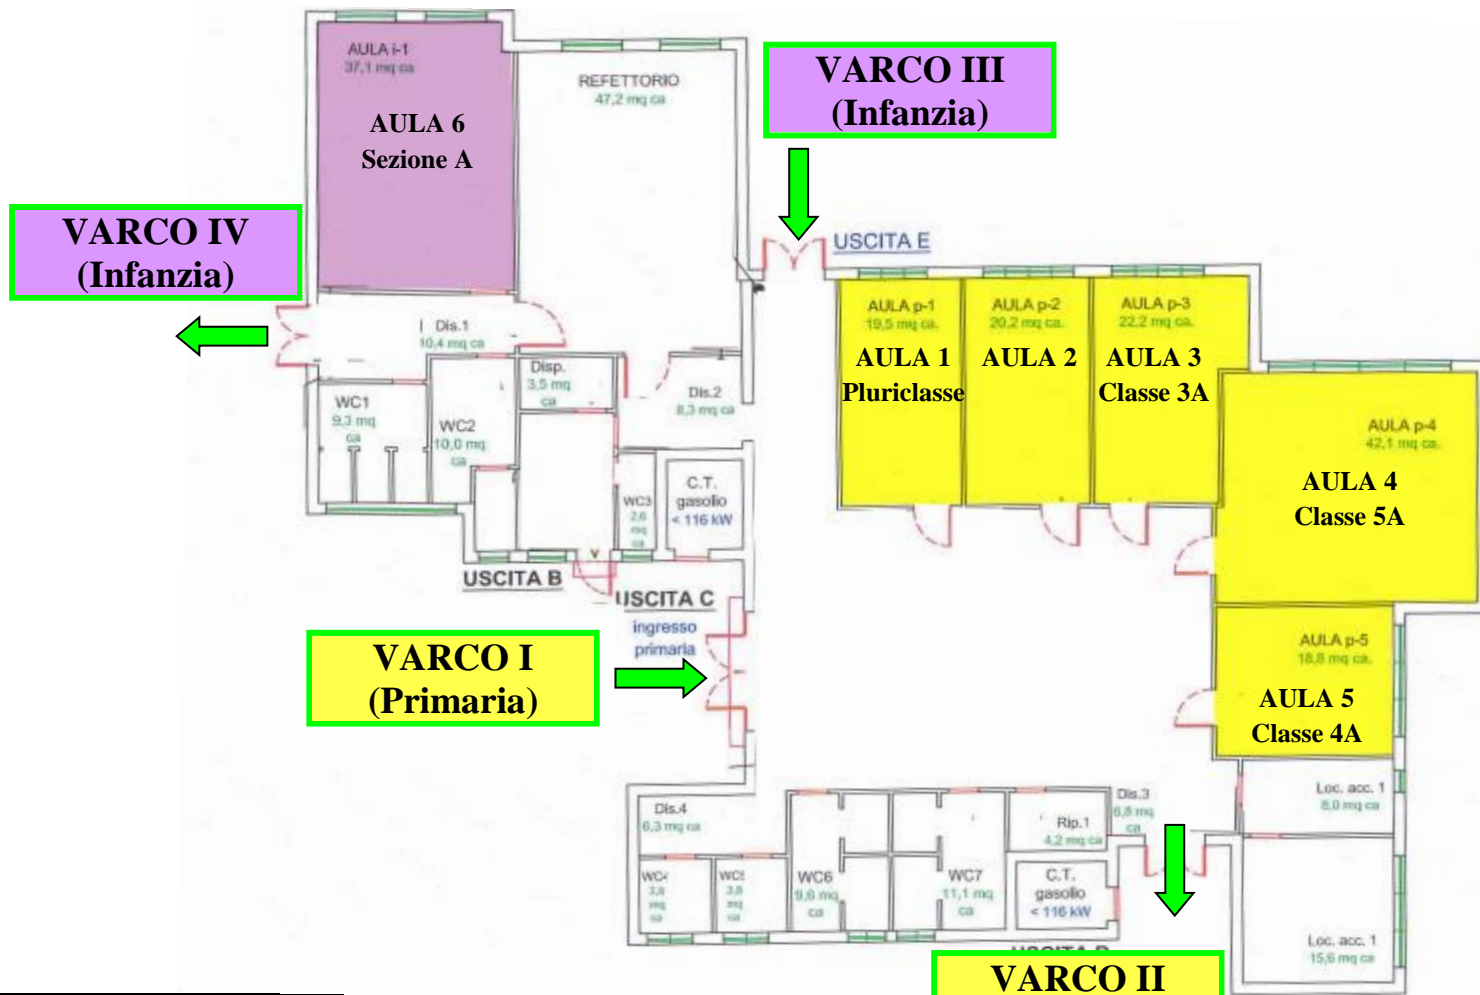

Plesso di Scuola Primaria e Scuola Infanzia Cervaro "Colletornese"

COMUNE: Cervaro

PLESSO: Scuola Primaria "Colletornese"

AULA	CLASSE SEZIONE	n. ALUNNI	INGRESSO		USCITA	
			VARCO	ORARIO	VARCO	ORARIO
1	Pluriclasse	13	I	08:16	II	16:16
2				08:14		16:14
3	3A	9		08:10		16:10
4	5A	14		08:12		16:12
5	4A	10				

COMUNE: Cervaro

PLESSO: Scuola Infanzia "Colletornese"

AULA	SEZIONE	n. ALUNNI	VARCO	INGRESSO		VARCO	USCITA	
				t. antimeridiano	t. pomeridiano		t. antimeridiano	t. pomeridiano
6	A	12	III	08:00-09:30	08:00-09:30	IV	11:30-13:00	11:00-12:00* (senza mensa)* 14:30-16:00