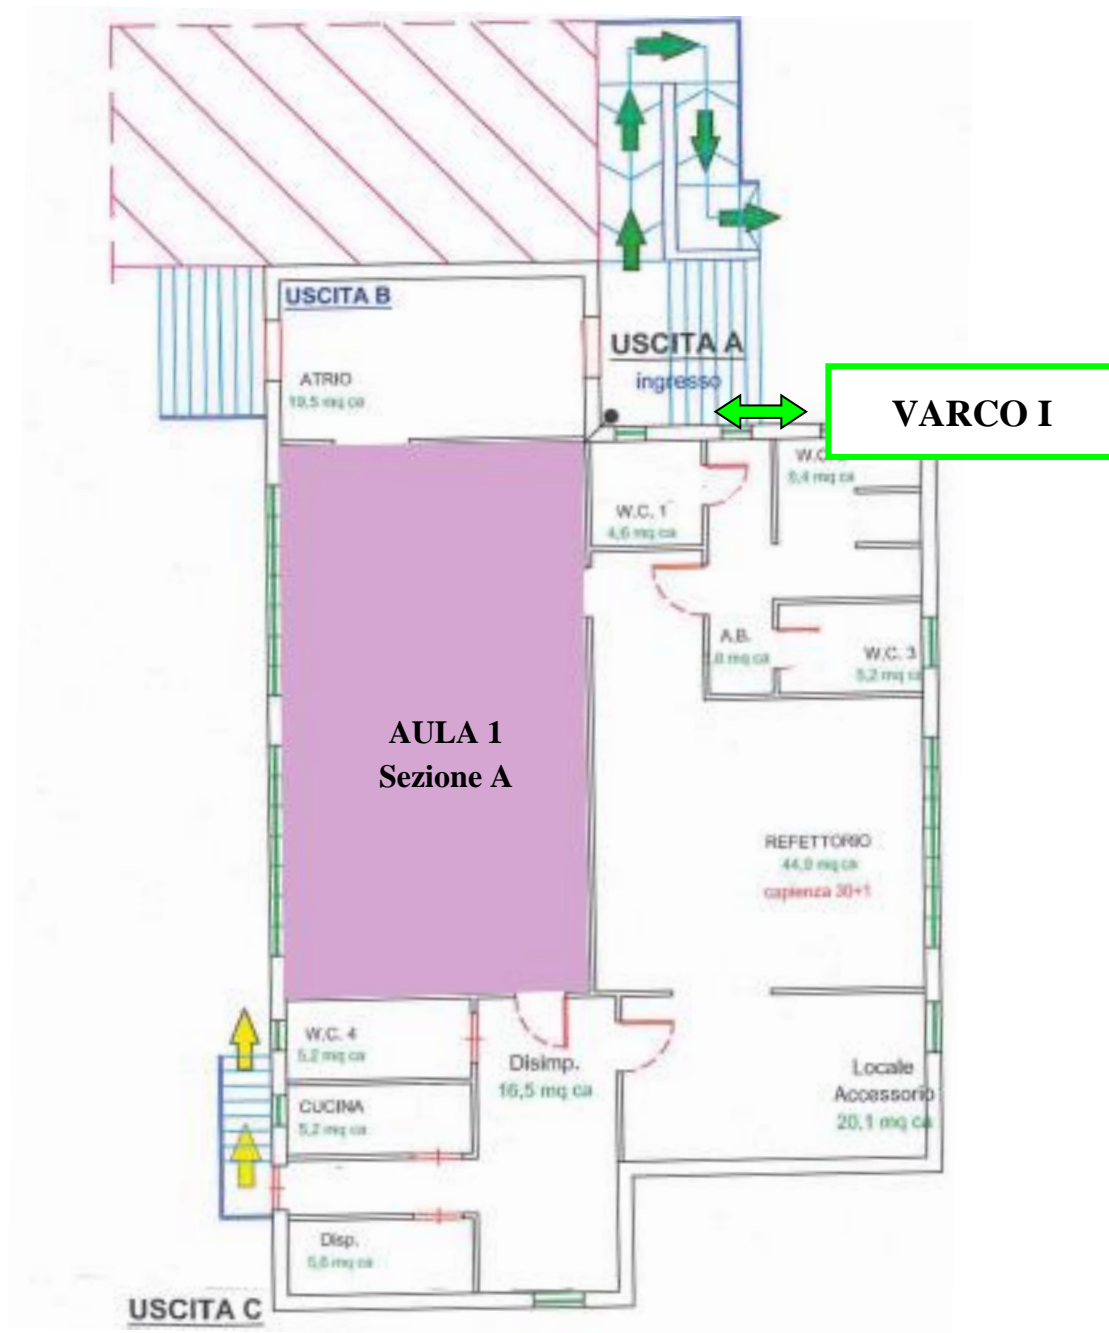

Plesso di Scuola Infanzia Cervaro "Foresta"

COMUNE: Cervaro							
PLESSO: Scuola Infanzia "Foresta"							
AULA	SEZIONE	n. ALUNNI	VARCO	Turno antimeridiano		Turno pomeridiano	
				INGRESSO	USCITA	INGRESSO	USCITA
1	A	19	I	08:00-09:00	11:30-13:00	08:00-09:00	15:00-16:00