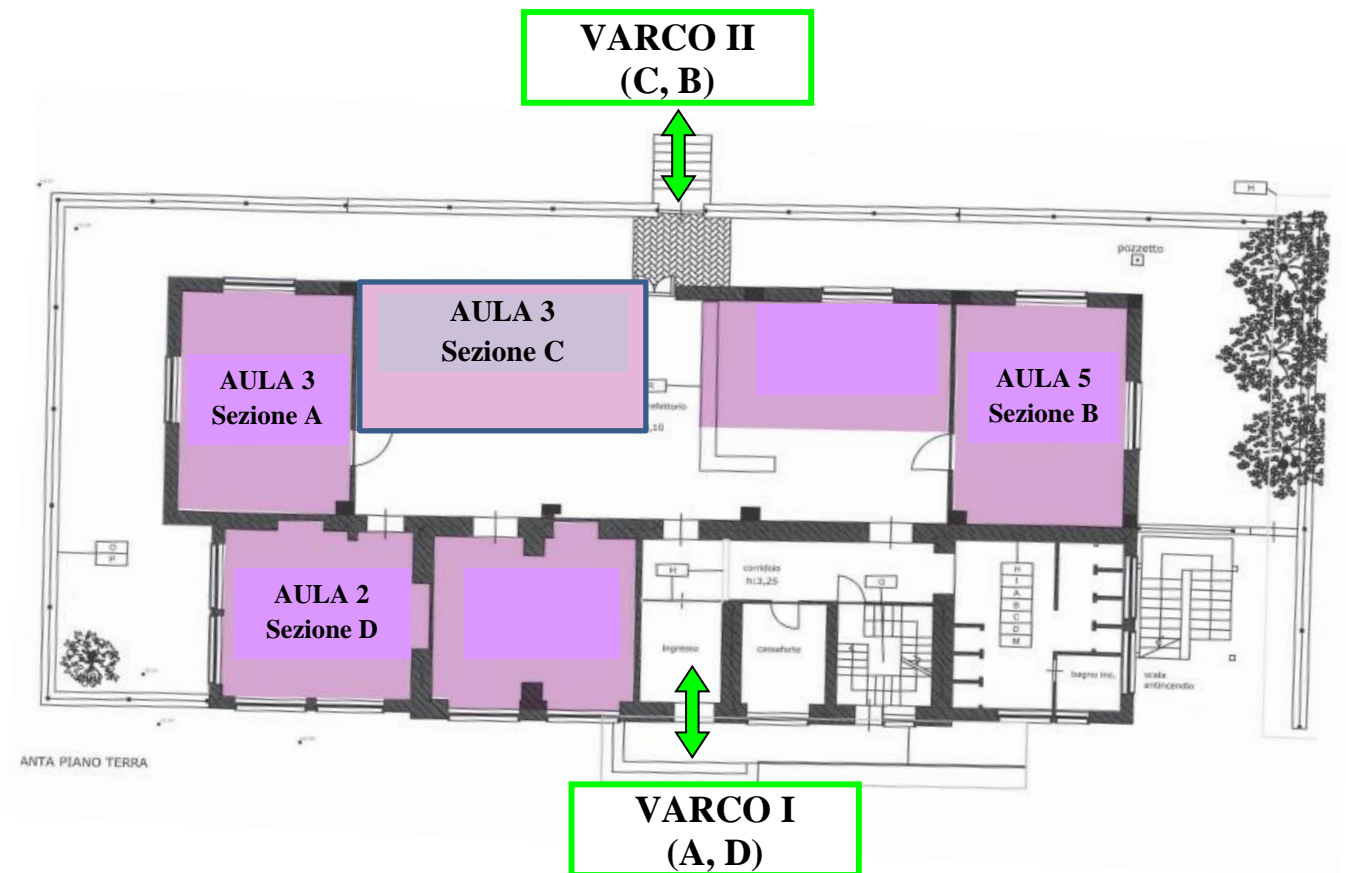

## Plesso di Scuola Infanzia Cervaro “Capoluogo”

COMUNE: Cervaro							
PLESSO: Scuola Infanzia "Capoluogo"							
AULA	SEZIONE	n. ALUNNI	VARCO	Turno antimeridiano		Turno pomeridiano	
				INGRESSO	USCITA	INGRESSO	USCITA
1	D	21	I	08:00-09:30	11:30-13:00	08:00-09:30	14:30-16:00
2	A	23					
3	C	25	II	08:00-09:30	11:30-13:00	08:00-09:30	14:30-16:00
4	B	23					