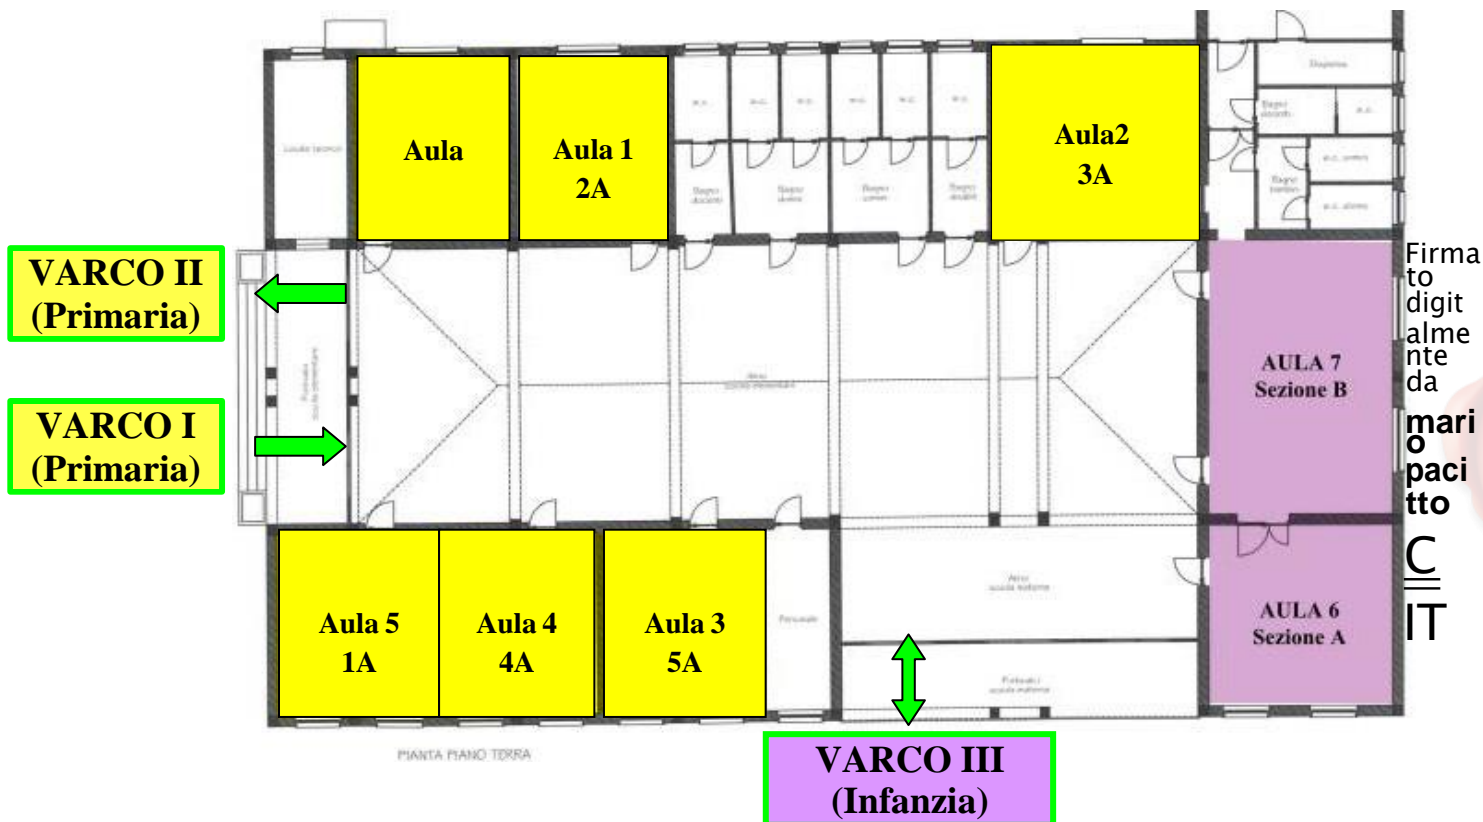

## Plesso di Scuola Primaria e Scuola Infanzia Cervaro "Porchio"

COMUNE: Cervaro						
PLESSO: Scuola Primaria "Porchio"						
AULA	CLASSE SEZIONE	n. ALUNNI	INGRESSO		USCITA	
			VARCO	ORARIO	VARCO	ORARIO
1	2A	13	I	08:36	II	13:36 mar 15:36
2	3A	17		08:34		13:34 mar 15:34
3	5A	15		08:30		13:30 mar 15:30
4	4A	15		08:32		13:32 mar 15:32
5	1A	15		08:38		13:38 mar 15:38

COMUNE: Cervaro							
PLESSO: Scuola Infanzia "Porchio"							
AULA	SEZIONE	n. ALUNNI	VARCO	Turno antimeridiano		Turno pomeridiano	
				INGRESSO	USCITA	INGRESSO	USCITA
6	A	21	III	08:00-09:00	11:30-13:00	08:00-09:00	15:00-16:00
7	B	25	III	08:00-09:00	11:30-13:00	08:00-09:00	15:00-16:00