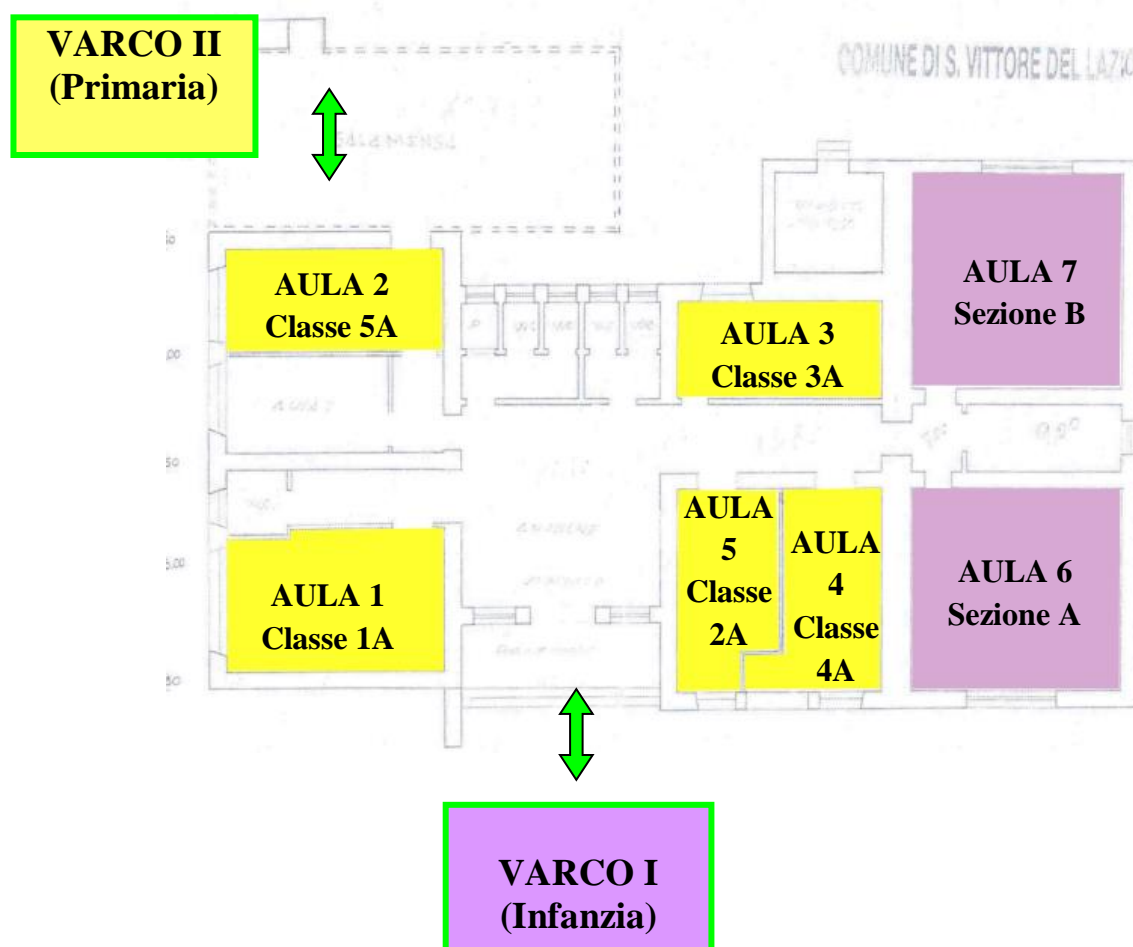

ORGANIZZAZIONE ORARIA INGRESSI E USCITE

Scuola Primaria e Scuola Infanzia San Vittore del L. "S. Cesario"

COMUNE: San Vittore del Lazio						
PLESSO: Scuola Primaria "S. Cesario"						
AULA	CLASSE SEZIONE	n. ALUNNI	INGRESSO		USCITA	
			VARCO	ORARIO	VARCO	ORARIO
1	1A	11	II	08:03	II	lun, mer, ven 13:03 mar, gio 16:03
2	5A	11		07:55		lun, mer, ven 12:55 mar, gio 15:55
3	3A	8		07:59		lun, mer, ven 12:59 mar, gio 15:59
4	4A	6		07:57		lun, mer, ven 12:57 mar, gio 15:57
5	2A	11		08:01		lun, mer, ven 13:01 mar, gio 16:01

COMUNE: San Vittore del Lazio

PLESSO: Scuola Infanzia "S. Cesario"

AULA	SEZIONE	n. ALUNNI	VARCO Ingresso	VARCO Uscita	Turno antimeridiano		Turno pomeridiano	
					INGRESSO	USCITA	INGRESSO	USCITA
6	A	18	I	I	08:15-09:15	11:45-13:15	08:15-09:15	15:15-16:15
7	B	14						

Si comunica che, per la Scuola dell'Infanzia con effettuazione del solo turno antimeridiano, lo scuolabus preleverà i bambini alle ore 12:15, durante il turno pomeridiano alle ore 16:15.

Con l'orario completo i bambini, che non usufruiscono del servizio mensa, potranno essere prelevati dalle ore 11:15 alle ore 12:15.