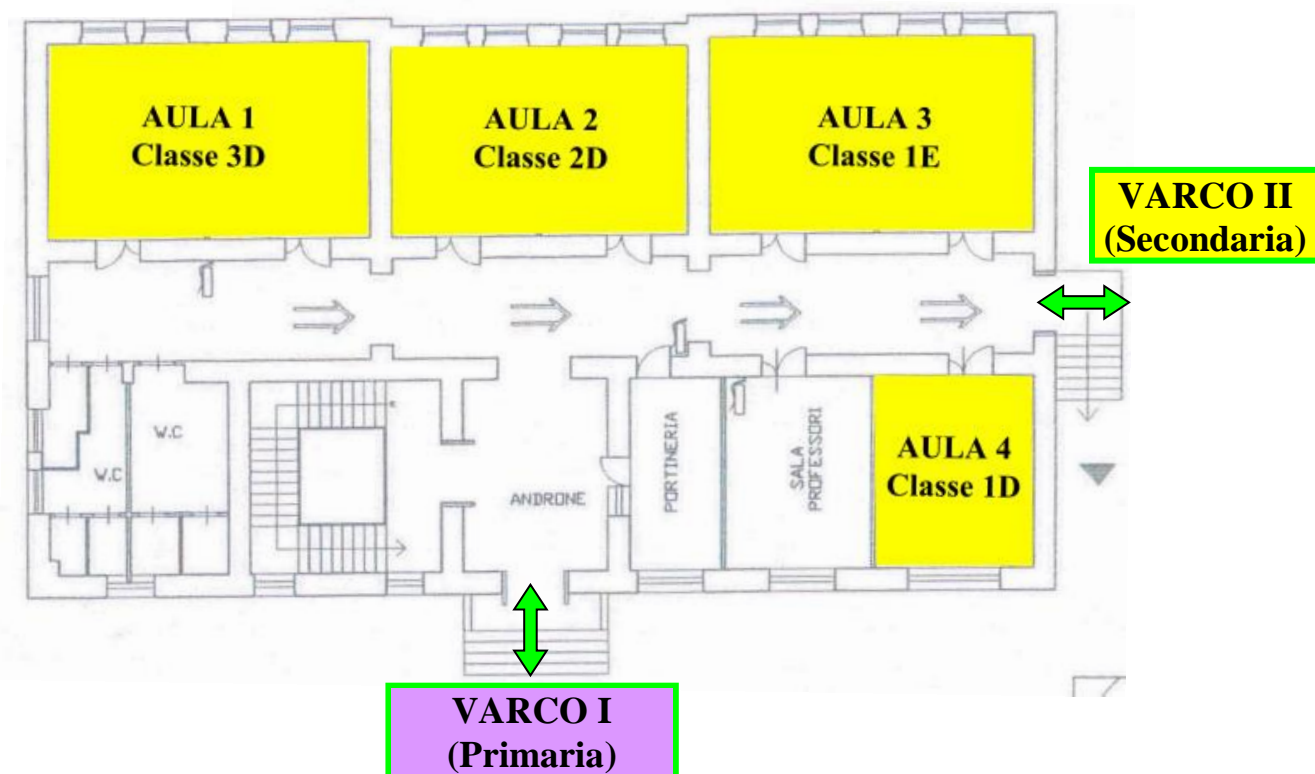

ORGANIZZAZIONE ORARIA INGRESSI E USCITE

Plesso di Scuola Secondaria I Grado e di Scuola Primaria San Vittore del Lazio “Capoluogo”

PIANO TERRA

PRIMO PIANO

 Scuola Primaria “Capoluogo”

 Scuola Secondaria I Grado

COMUNE: San Vittore del Lazio

PLESSO: Scuola Secondaria I Grado / Scuola Primaria "Capoluogo"

AULA	CLASSE	n. ALUNNI	INGRESSO		USCITA		
			VARCO	ORARIO	VARCO	ORARIO	
S. secondaria	1	3D	16	II	II	08:35	14:35
	2	2D	20			08:38	14:38
	3	1E	14			08:41	14:41
	4	1D	12			08:44	14:44
Scuola primaria	5	1A	12	I	I	08:23	13:53 martedì 13:23
	6	5A	15			08:15	13:45 martedì 13:15
	7	2A	9			08:21	13:51 martedì 13:21
	8	4A	15			08:17	13:47 martedì 13:17
	9	3A	18			08:19	13:49 martedì 13:19