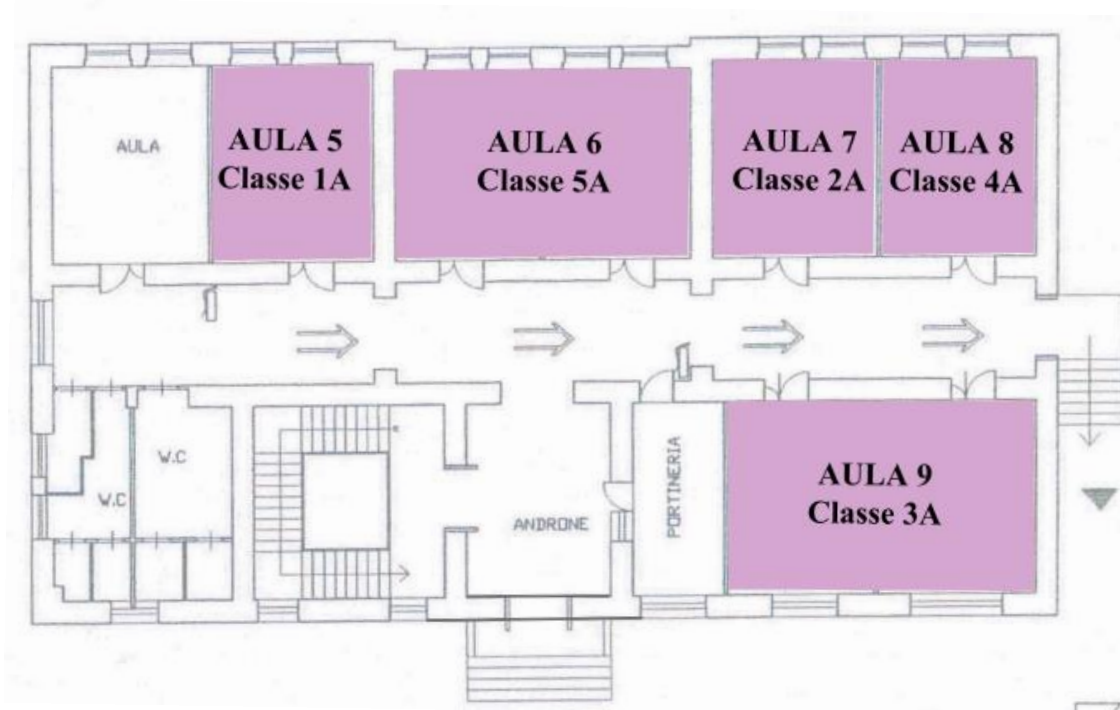

ORGANIZZAZIONE ORARIA INGRESSI E USCITE

Plesso di Scuola Secondaria I Grado e di Scuola Primaria San Vittore del Lazio “Capoluogo”

PIANO TERRA

PRIMO PIANO

 Scuola Primaria “Capoluogo”

 Scuola Secondaria I Grado

COMUNE: San Vittore del Lazio

PLESSO: Scuola Secondaria I Grado / Scuola Primaria "Capoluogo"

AULA	CLASSE	n. ALUNNI	INGRESSO		USCITA		
			VARCO	ORARIO	VARCO	ORARIO	
S. secondaria	1	3D	16	II	II	08:35	14:35
	2	2D	20			08:38	14:38
	3	1E	14			08:41	14:41
	4	1D	12			08:44	14:44
Scuola primaria	5	1A	12	I	I	08:23	13:53 martedì 13:23
	6	5A	15			08:15	13:45 martedì 13:15
	7	2A	9			08:21	13:51 martedì 13:21
	8	4A	15			08:17	13:47 martedì 13:17
	9	3A	18			08:19	13:49 martedì 13:19