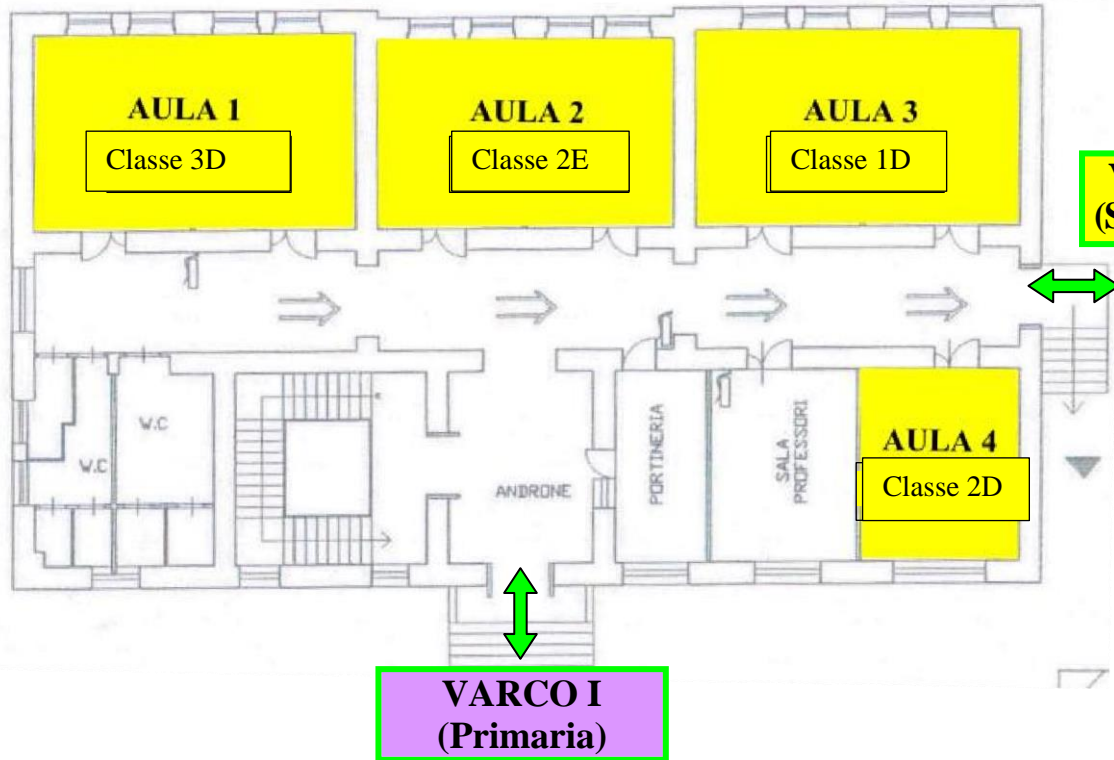

Plesso di Scuola Secondaria I Grado e di Scuola Primaria San Vittore del Lazio “Capoluogo”

PIANO TERRA

PRIMO PIANO

 Scuola Primaria “Capoluogo”

 Scuola Secondaria I Grado

COMUNE: San Vittore del Lazio

PLESSO: Scuola Secondaria I Grado / Scuola Primaria "Capoluogo"

AULA	CLASSE	n. ALUNNI	INGRESSO		USCITA		
			VARCO	ORARIO	VARCO	ORARIO	
S. secondaria	1	3D	22	II	II	08:10	14:10
	2	2D	12			08:12	14:12
	3	2E	14			08:14	14:14
	4	1D	22			08:16	14:16
Scuola primaria	5	1A	6	I	I	08:13	13:43 martedì 13:13
	6	5A	15			08:05	13:35 martedì 13:05
	7	3A	8			08:09	13:39 martedì 13:09
	8	2A	12			08:11	13:41 martedì 13:11
	9	4A	19			08:07	13:37 martedì 13:07