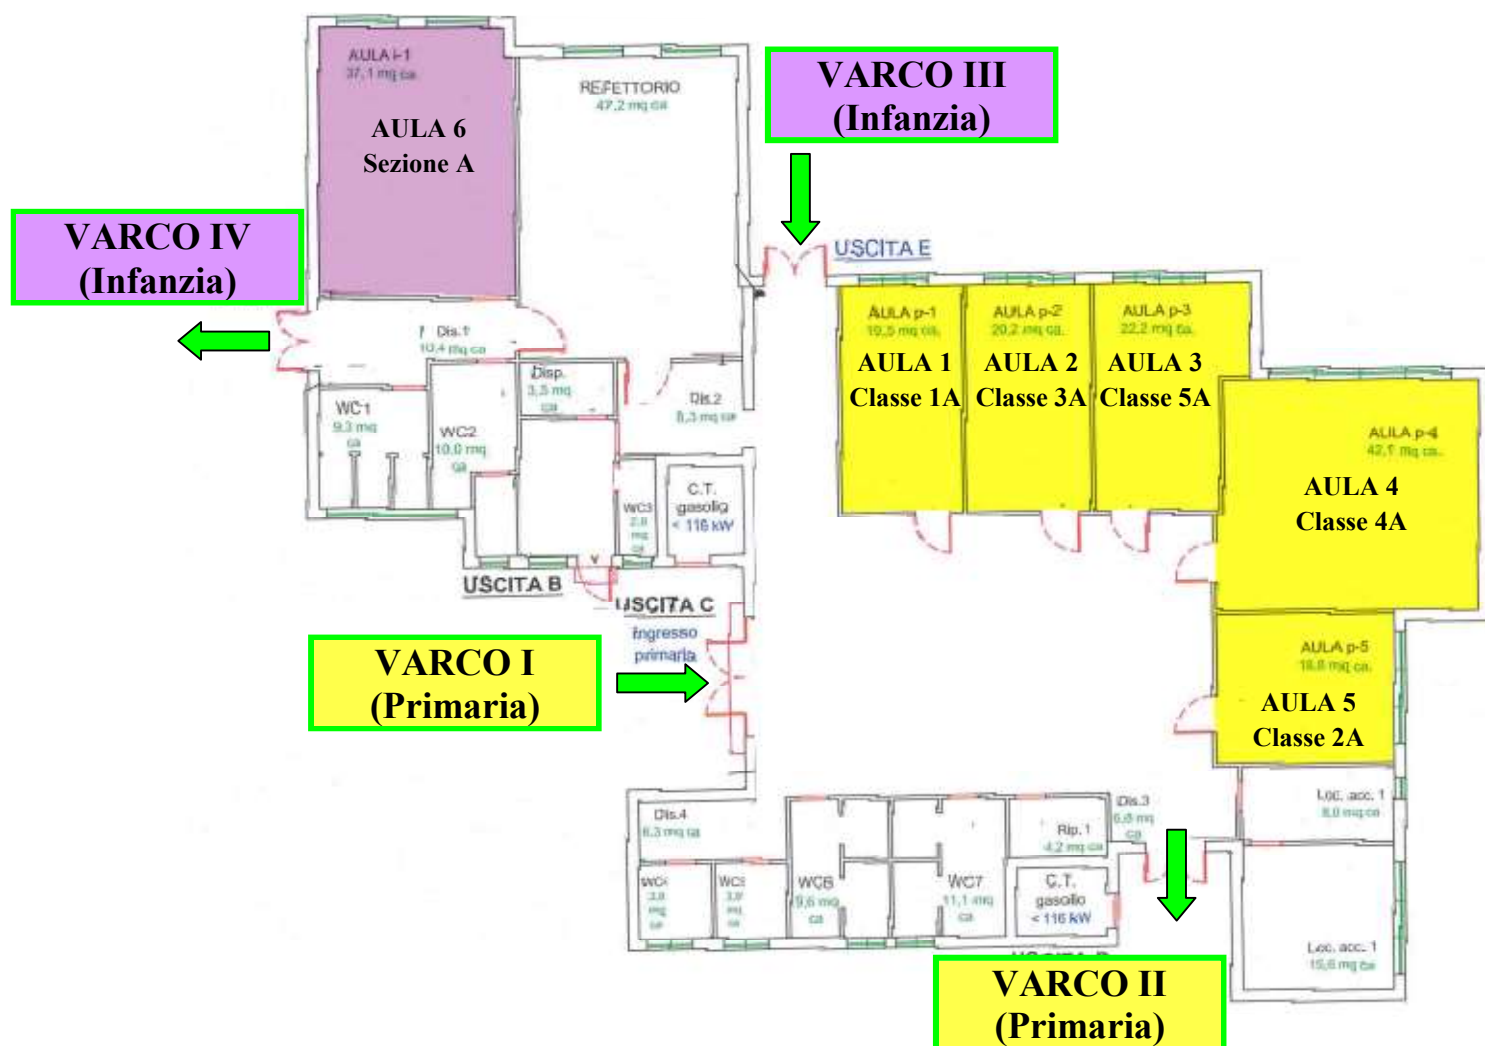

Plesso di Scuola Primaria e Scuola Infanzia Cervaro "Colletornese"

COMUNE: Cervaro						
PLESSO: Scuola Primaria "Colletornese"						
AULA	CLASSE SEZIONE	n. ALUNNI	INGRESSO		USCITA	
			VARCO	ORARIO	VARCO	ORARIO
1	1A	9	I	08:18	II	16:18
2	3A	9		08:14		16:14
3	5A	11		08:10		16:10
4	4A	14		08:12		16:12
5	2A	9		08:16		16:16

COMUNE: Cervaro							
PLESSO: Scuola Infanzia "Colletornese"							
AULA	SEZIONE	n. ALUNNI	VARCO	INGRESSO	VARCO	USCITA	
						t. antimeridiano	t. pomeridiano
6	A	15	III	08:00-09:00	IV	12:00-13:00	15.00-16:00