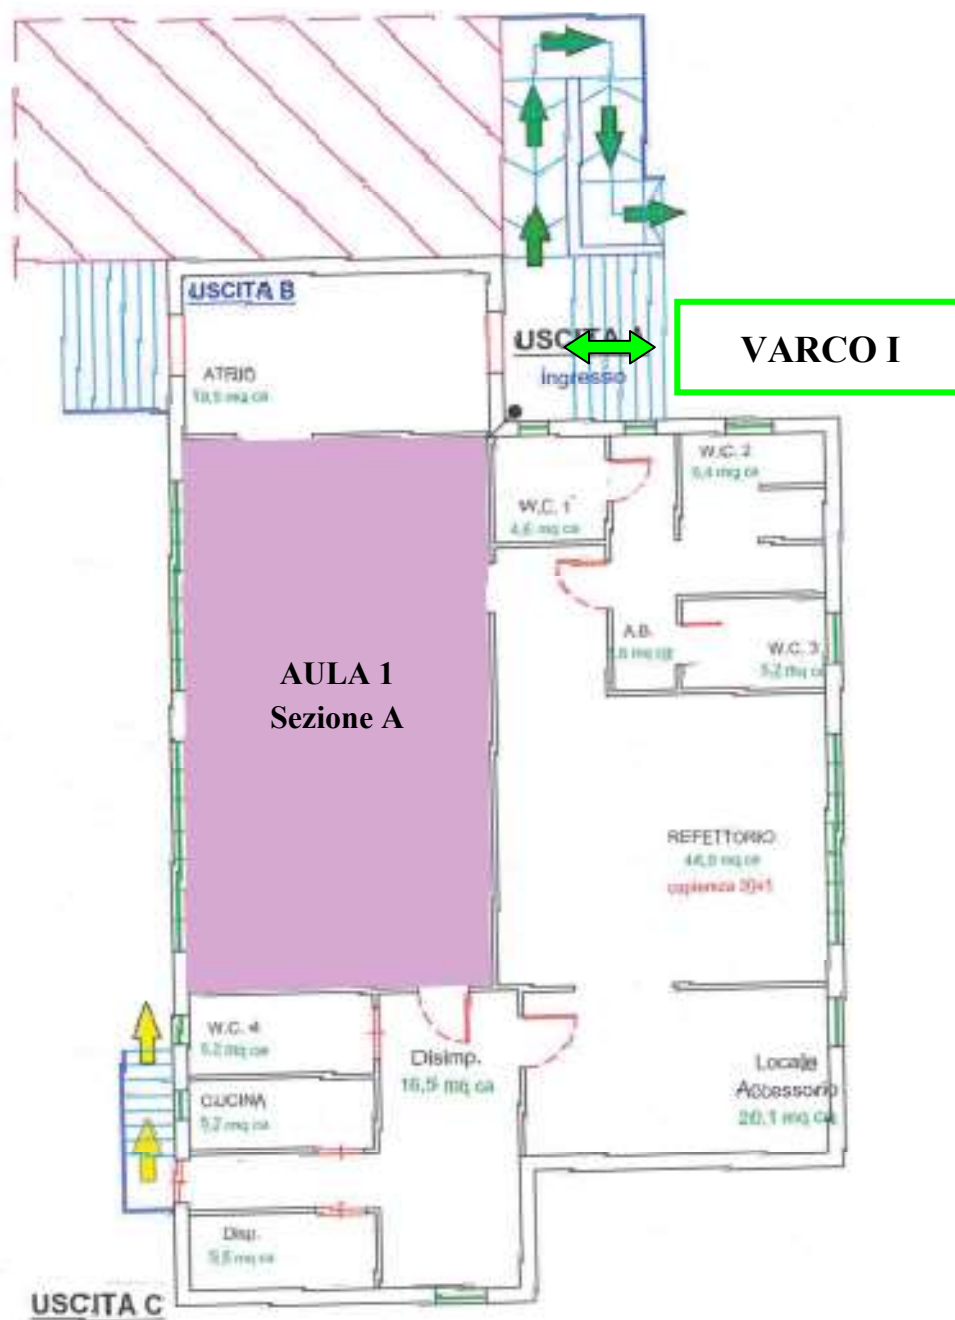

# Plesso di Scuola Infanzia Cervaro "Foresta"

COMUNE: Cervaro							
PLESSO: Scuola Infanzia "Foresta"							
AULA	SEZIONE	n. ALUNNI	VARCO	Turno antimeridiano		Turno pomeridiano	
				INGRESSO	USCITA	INGRESSO	USCITA
1	A	20	I	08:00-09:00	12:00-13:00	08:00-09:00	15:00-16:00