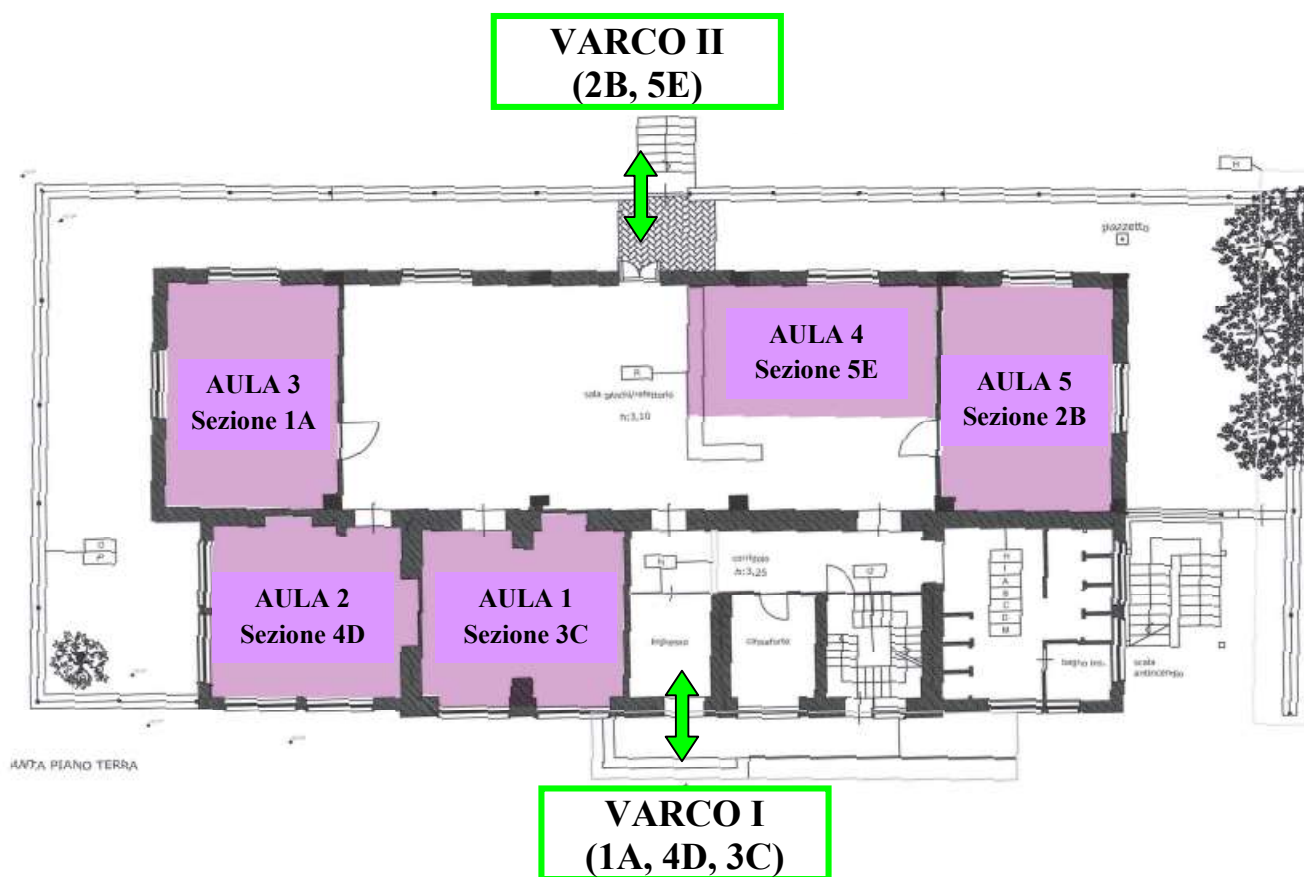

Plesso di Scuola Infanzia Cervaro "Capoluogo"

COMUNE: Cervaro							
PLESSO: Scuola Infanzia "Capoluogo"							
AULA	SEZIONE	n. ALUNNI	VARCO	Turno antimeridiano		Turno pomeridiano	
				INGRESSO	USCITA	INGRESSO	USCITA
1	3C	15	I	08:00-09:30	11:30-13:00	08:00-09:30	14:30-16:00
2	4D	16					
3	1A	17					
4	5E	20	II	08:00-09:30	11:30-13:00	08:00-09:30	14:30-16:00
5	2B	16					