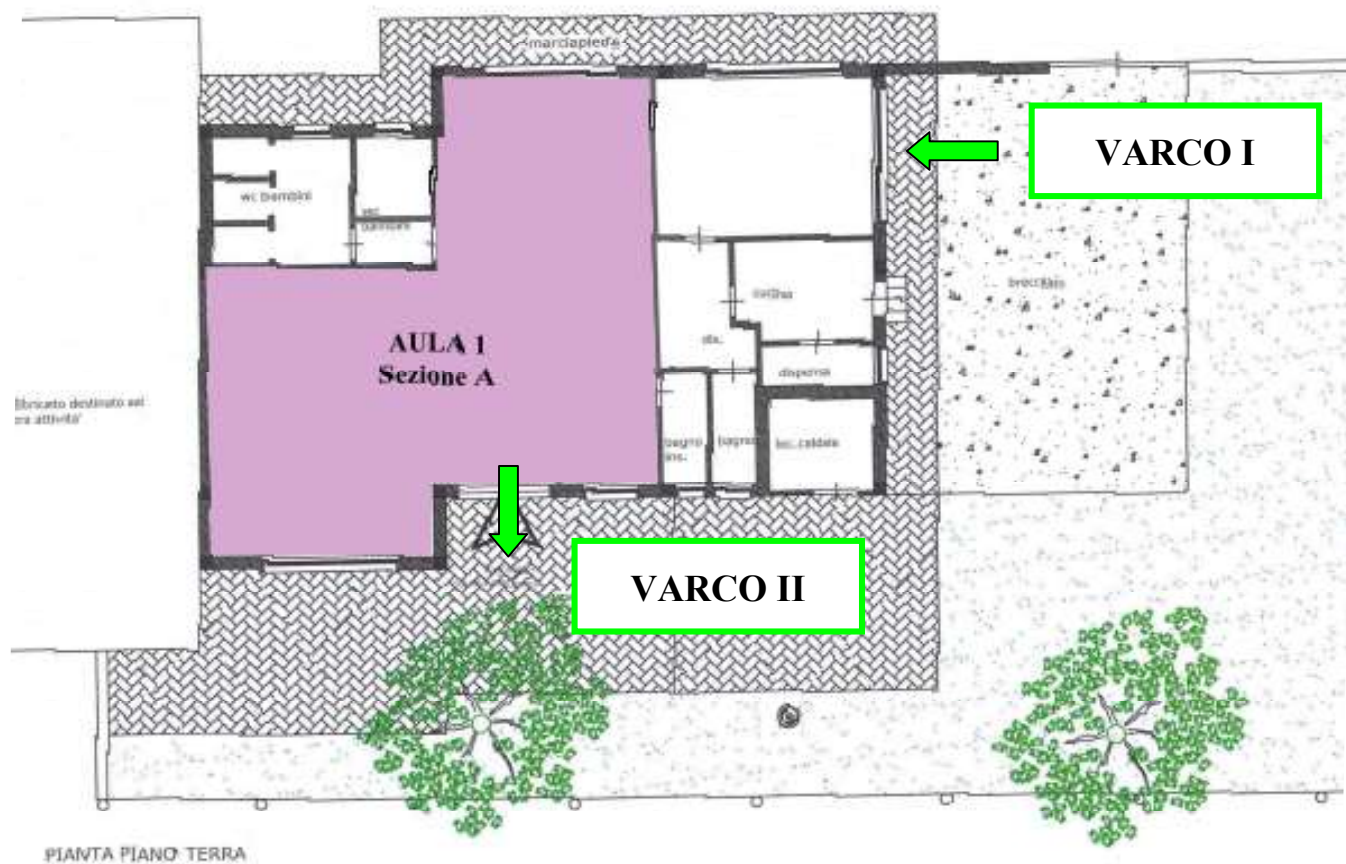

Plesso di Scuola Infanzia Cervaro "Pastenelle"

PIANTA PIANO TERRA

COMUNE: Cervaro							
PLESSO: Scuola Infanzia "Pastenelle"							
AULA	SEZIONE	n. ALUNNI	VARCO	INGRESSO	VARCO	USCITA	
						t. antimeridiano	t. pomeridiano
1	A	15	I	08:00-09:00	II	12:00-13:00	15.00-16:00