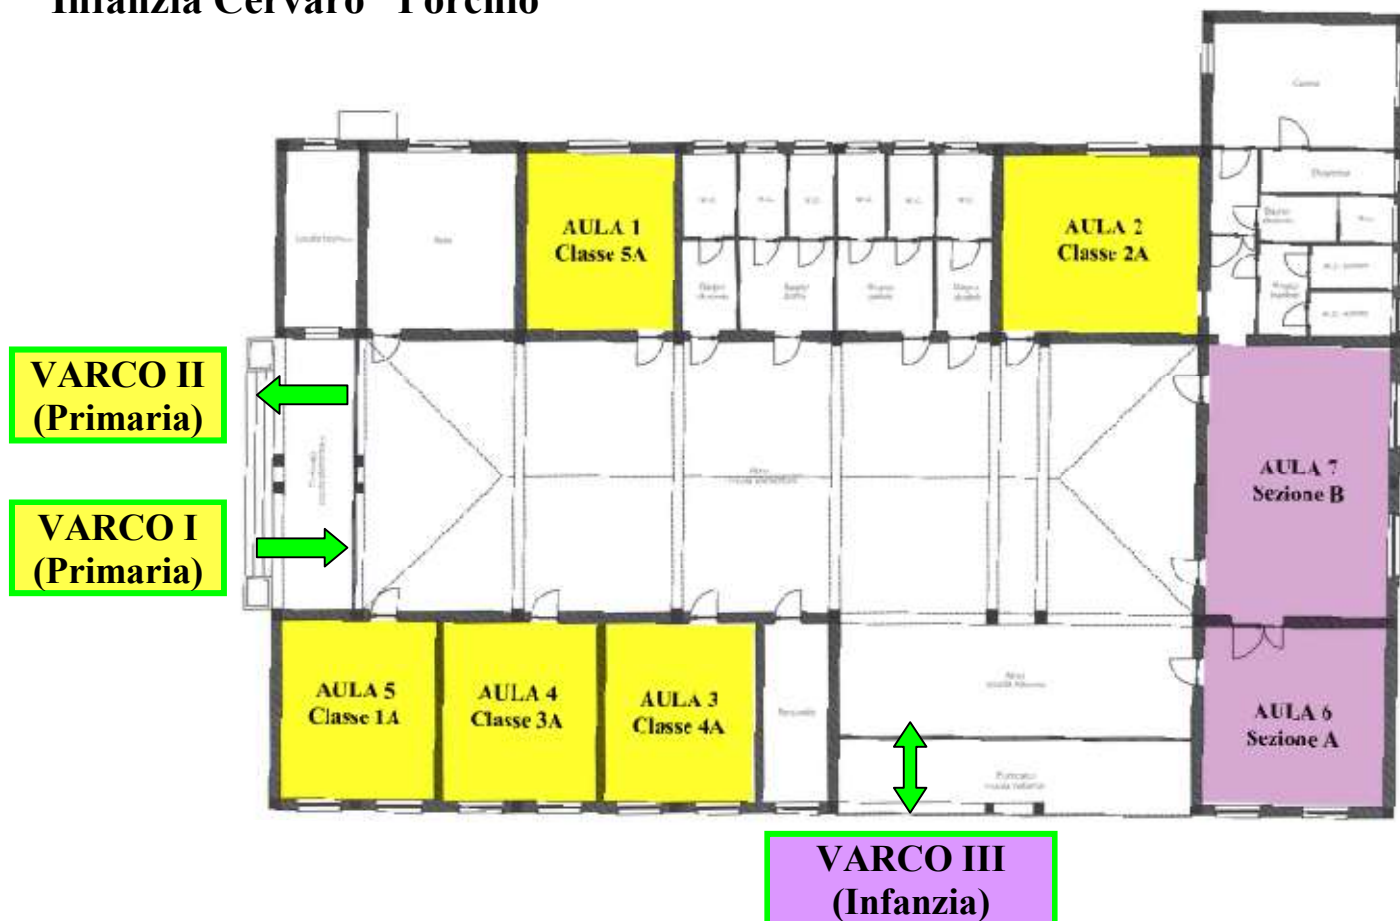

Organizzazione oraria ingressi-uscite Plesso di Scuola Primaria e Scuola Infanzia Cervaro "Porchio"

COMUNE: Cervaro						
PLESSO: Scuola Primaria "Porchio"						
AULA	CLASSE SEZIONE	n. ALUNNI	INGRESSO		USCITA	
			VARCO	ORARIO	VARCO	ORARIO
1	5A	11	I	08:30	II	13:30 mar 15:30
2	2A	16		08:36		13:36 mar 15:36
3	4A	16		08:32		13:32 mar 15:32
4	3A	16		08:34		13:34 mar 15:34
5	1A	14		08:38		13:38 mar 15:38

COMUNE: Cervaro							
PLESSO: Scuola Infanzia "Porchio"							
AULA	SEZIONE	n. ALUNNI	VARCO	Turno antimeridiano		Turno pomeridiano	
				INGRESSO	USCITA	INGRESSO	USCITA
6	1A	17	III	08:00-09:00	12:00-13:00	08:00-09:00	15:00-16:00
7	1B	25					